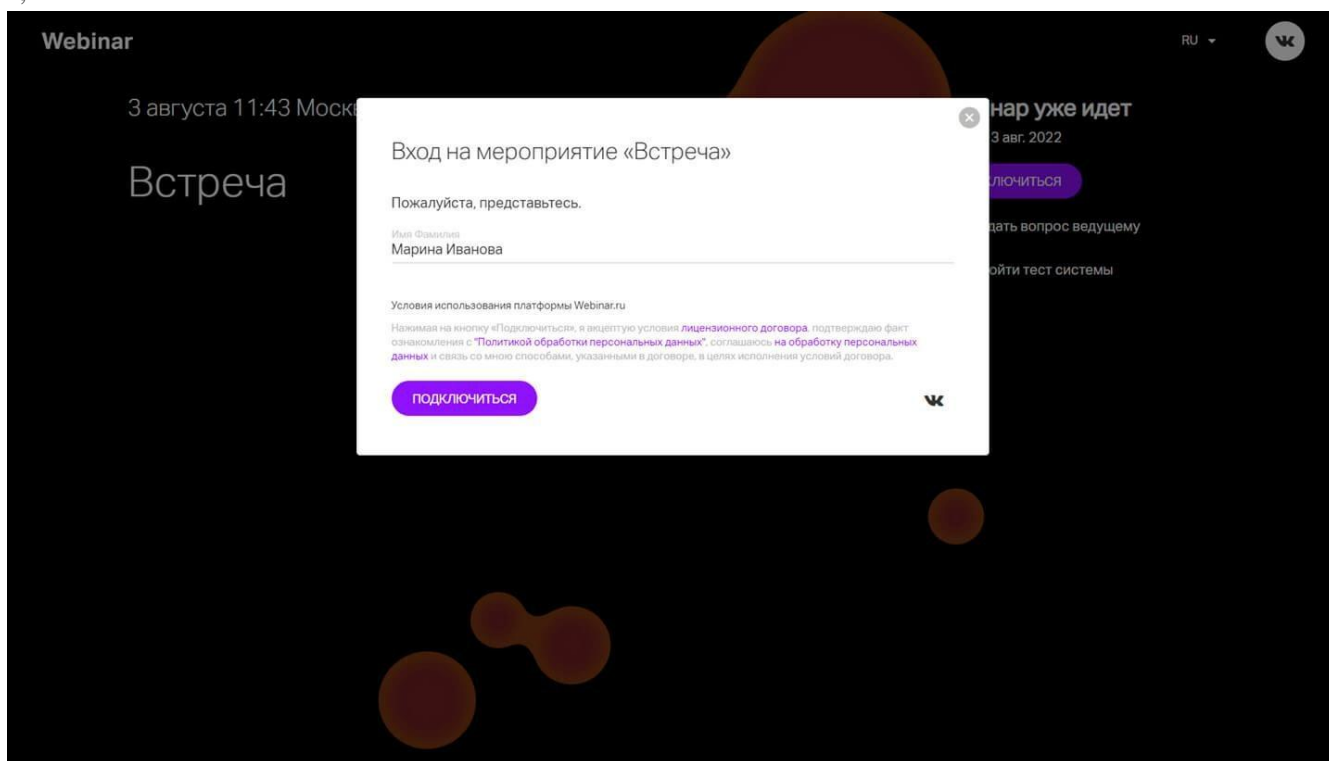

Вход в конференцию

Через браузер по ссылке

Самый простой способ подключиться к конференции — перейти по персональной ссылке из приглашения, которое вам прислал организатор. На странице встречи введите свое имя и нажмите «Подключиться».

Для нормальной работы платформы необходим браузер Google chrome или Яндекс браузер. Также для прослушивания трансляции нужны наушники или колонки.

После перехода в вебинар у вас будет доступен чат для общения с участниками, который находится с правой стороны экрана и где вы можете общаться и задавать вопросы.